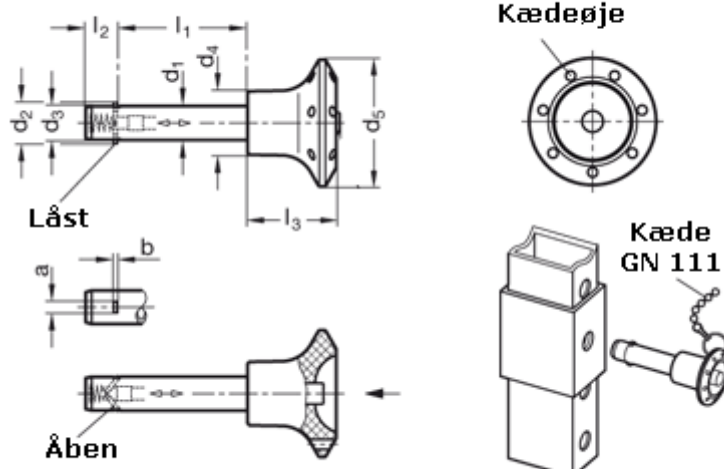

Varenummer: 201091661
Beskrivelse: E+G Låsepal
GN 114.2-10-35

Mål

a = 3,3	l2 = 9,8
b = 1	l3 = 26
d1 = 10	Spændekraft (kN) = 40
d2 = 12,8	
d3 = 9,9	
d4 = 18	
d5 = 34	
l1 = 35	